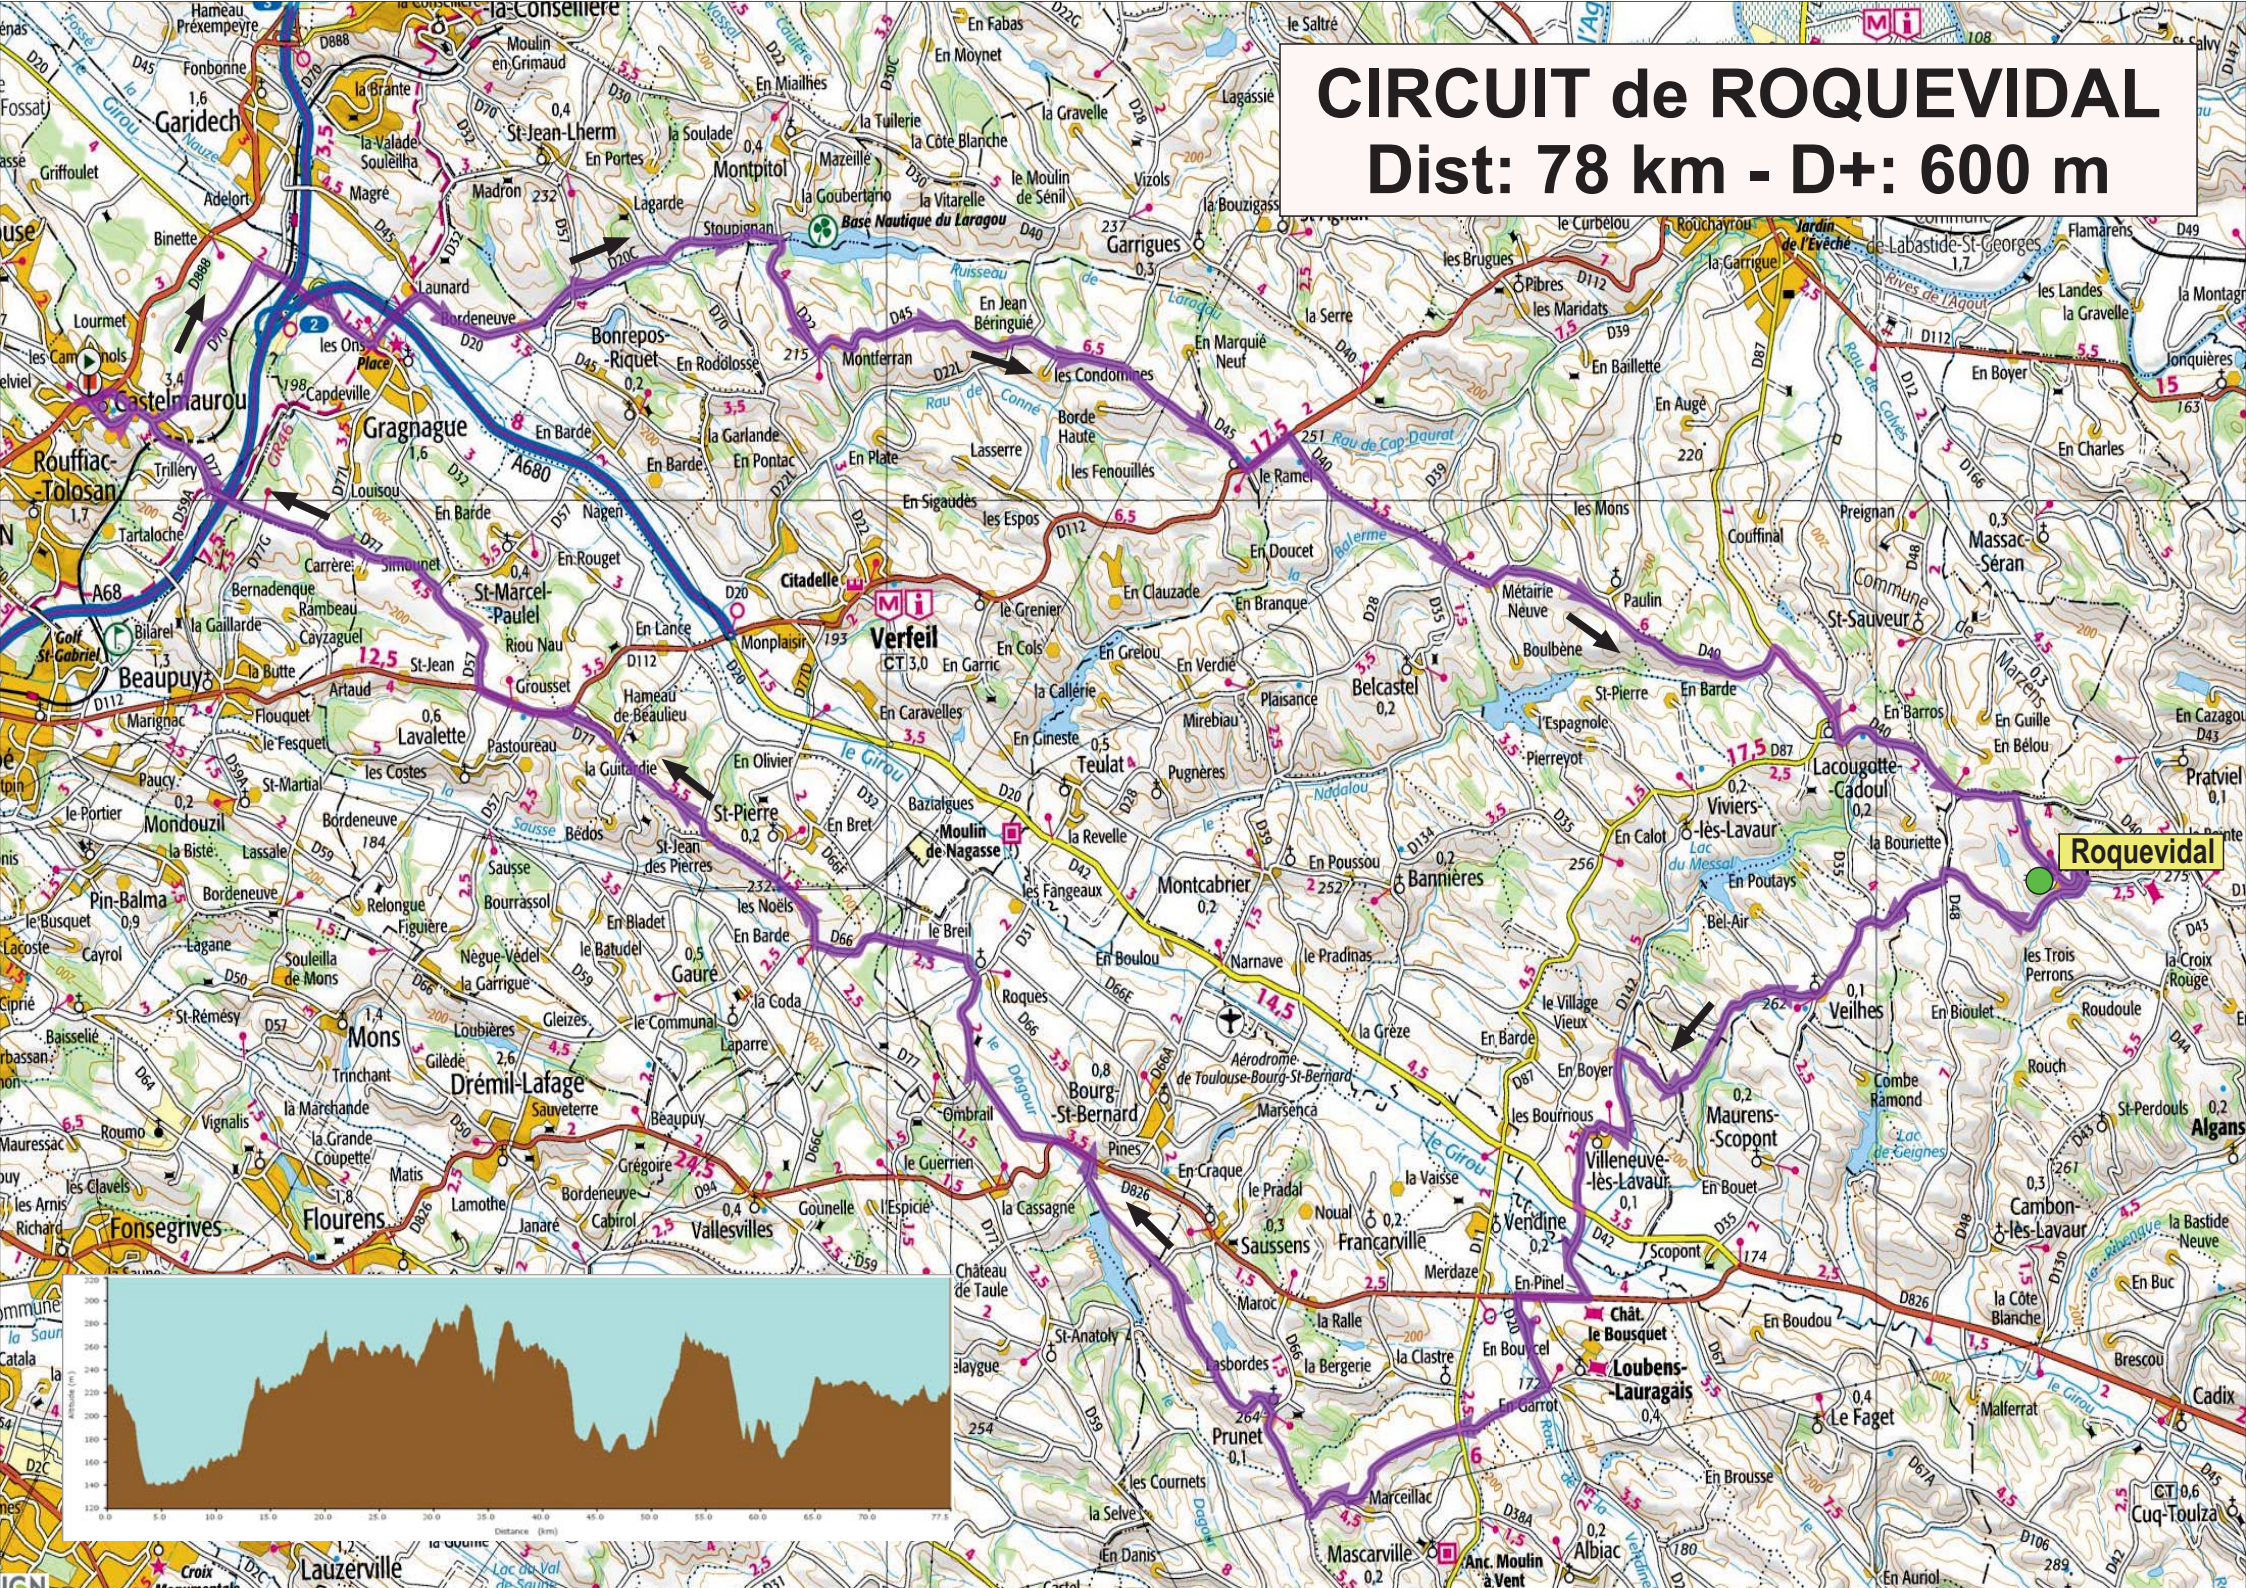

# CIRCUIT de ROQUEVIDAL

Dist: 78 km - D+: 600 m

Roquevidal

Verfeil

Gragnague

Beauvieux